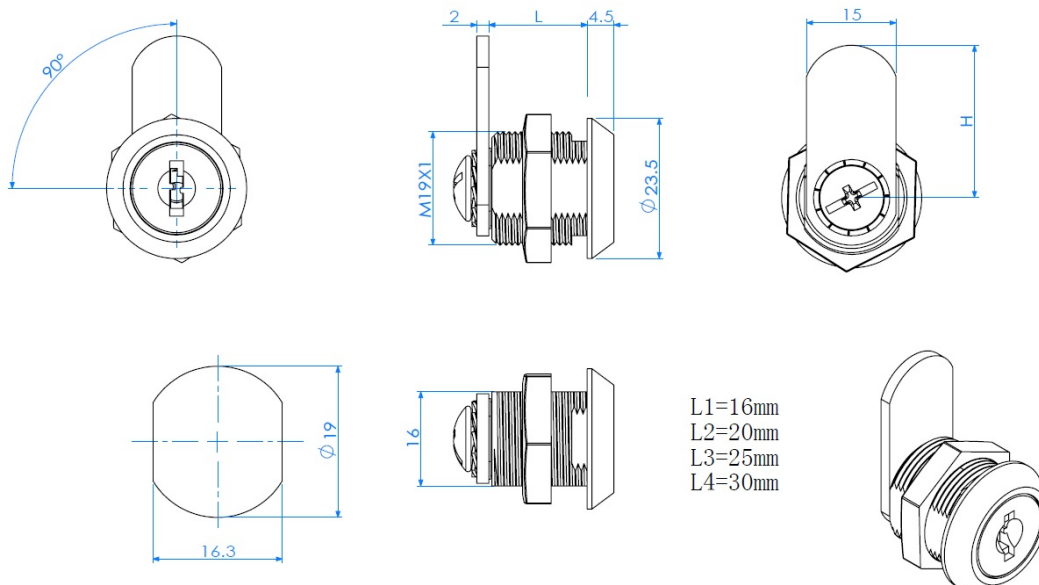

PRODUCT SHEET

Description:

Cam Lock 1916, 90DG, CPL, Cam No. A01, KA D20, CK SISO

Item number:

14.04.472-5

Units	Box	Carton	HS Code	Barcode
Pcs.	12	240	8301300000	
				5704866454018

SISO A/S

Mileparken 11
DK-2740 Skovlunde
Denmark
VAT: DK 24786013